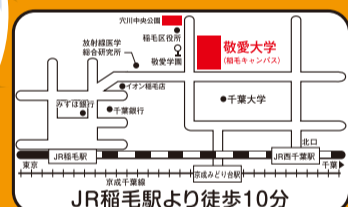

10/15日
トークショー

入場・観覧無料

- 開場:10:00 ● 開始:11:00~
- 場所:アリーナ 2階

敬愛大学

敬愛フェスティバル実行委員会

〒263-8588
千葉県稲毛区穴川1-5-21
(稲毛キャンパス)
TEL043(252)3619
<http://www.u-keiai.ac.jp/>