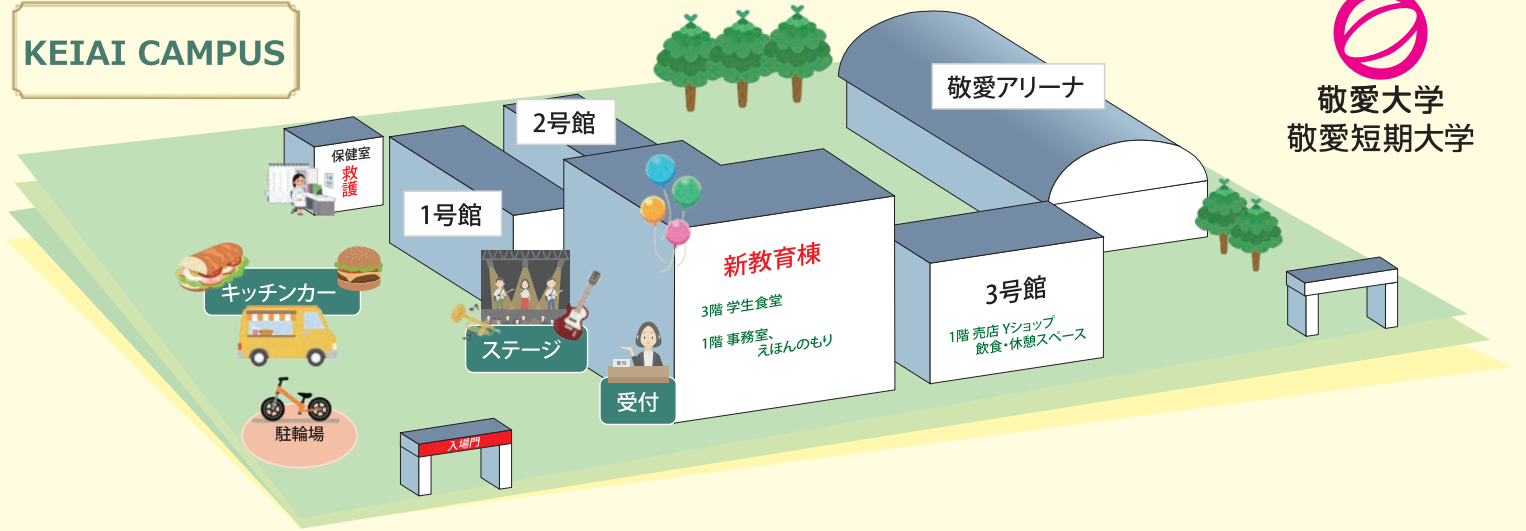

スイーツ、軽食など

新教育棟を巡る
謎解きゲーム

AIが暴走する学園を救え
～救世主は君だ!～

えほんのもし
企画

・おはなし会(えほんの読み聞かせ)
・「くるくるレインボー」を作ろう
・「キットバス」で手形あそび
・敬愛学園高校 大道芸同好会によるパフォーマンス

敬愛大学

敬愛短期大学

※2024年4月より千葉敬愛短期大学から
名称を変更します。

場所

〒263-8588 千葉市稲毛区穴川1-5-21

JR稲毛駅より徒歩約15分

※駐車場はありません。公共交通機関をご利用ください。

HP

<https://www.u-keiai.ac.jp/>

お問い合わせ

043-251-6363 敬愛大学 大学運営室

タイム スケジュール

受付 新教育棟1階事務室

オリジナルパッケージ
お菓子プレゼント (先着順)

野外ステージ

【雨天時は敬愛アリーナで開催します】

10:00～10:30

開会式・テープカット

11:00～11:30

ダンス パフォーマンス
(敬愛学園高等学校 ダンス部)

12:30～13:30

軽音LIVE
(敬愛大学 軽音楽部)

14:00～14:30

吹奏楽コンサート
(敬愛学園高等学校 吹奏楽部)

15:00～15:15

学生考案メニュー結果発表

1階 えほんのもり周辺